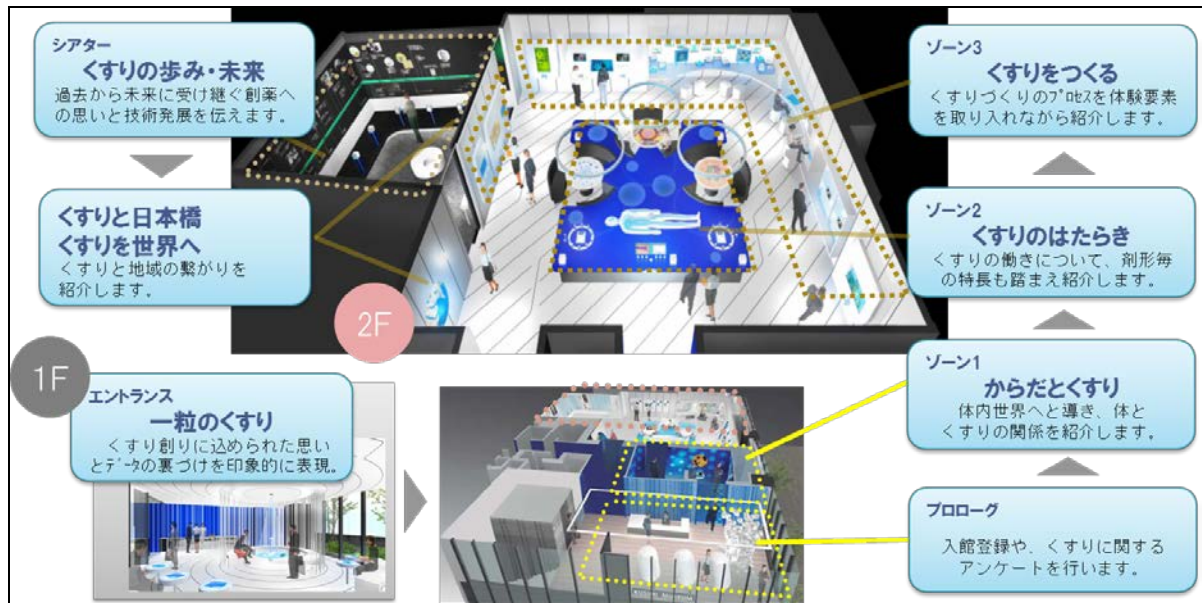

#### 記

名 称	「Daiichi Sankyo くすりミュージアム」
所 在	第一三共株式会社 本社ビルA館 1・2階 中央区日本橋本町3丁目5番1号 電話：03（6225）1133
開 館 日 開館時間	平日 10：00～17：00、土曜日 10：00～16：00
休 館 日	日曜日、祝日、年末年始等 (開館日・休館日は変更する場合がありますので、ホームページで ご確認ください)
入 館 料	無料
U R L	<a href="http://kusuri-museum.com">http://kusuri-museum.com</a>

## 「Daiichi Sankyo くすりミュージアム」施設概要

当施設では、映像や体験装置を使い「くすりの働き」「くすりづくりのプロセス」「くすりと社会・地域との関わり」について様々な角度から学ぶことができます。

等身大の体から体内世界へと来館者を誘い、くすりのターゲットをわかり易く説明

ゲームを通して、くすりの作用やくすりの研究作業などをわかり易く体験できます。

壁面を使った大型シアターによる臨場感溢れる映像を通してくすりの歴史と未来を考える。