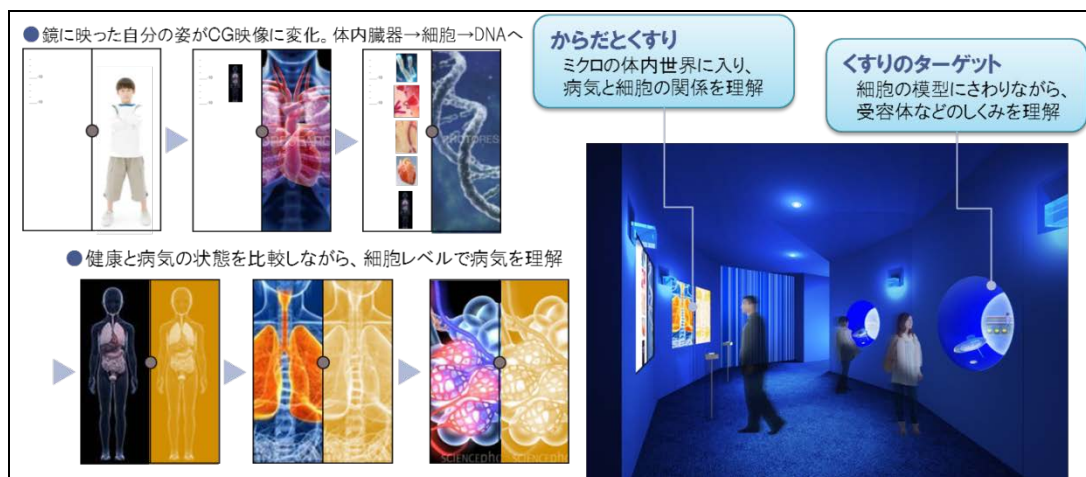

以 上

(添付資料)「Daiichi Sankyo くすりミュージアム」施設概要

(添付資料)

## 「Daiichi Sankyo くすりミュージアム」施設概要

当施設では、映像や体験装置を使い「くすりの働き」「くすりづくりのプロセス」「くすりと社会・地域との関わり」について様々な角度から学ぶことができます。

等身大の体から体内世界へと来館者を誘い、くすりのターゲットをわかり易く説明

ゲームを通して、くすりの作用やくすりの研究作業などをわかり易く体験できます。

壁面を使った大型シアターによる臨場感溢れる映像を通してくすりの歴史と未来を考える。